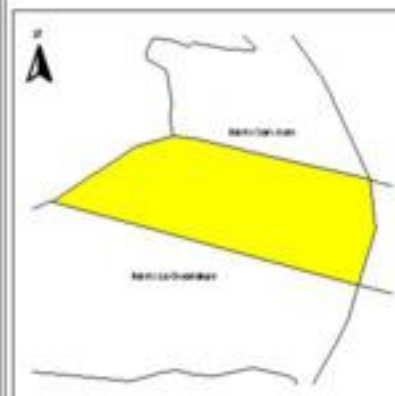

EVALUA DF
Consejo de Evaluación del
Desarrollo Social del
Distrito Federal

ÍNDICE DE DESARROLLO SOCIAL

Delegación: Tiáhuac
Colonia: Barrio Santa Ana
Grado de desarrollo: Bajo

Grado de Desarrollo Social

-  Muy bajo
-  Bajo
-  Medio
-  Alto
-  Sin dato